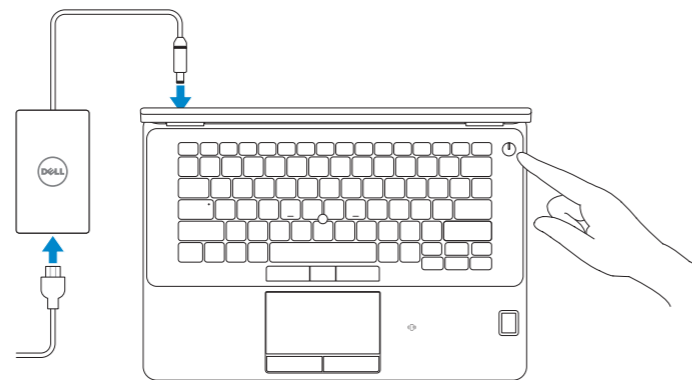

Latitude 14

7000 Series

Quick Start Guide

Stručná úvodní příručka

Gyors üzembe helyezési útmutató

Skrócona instrukcja uruchomienia

Stručná úvodná príručka

1 Connect the power adapter and press the power button

Připojte napájecí adaptér a stiskněte vypínač

Csatlakoztassa a tápadaptert és nyomja meg a bekapcsológombot

Podłącz zasilacz i naciśnij przycisk zasilania

Zapojte napájací adaptér a stlačte spínač napájania