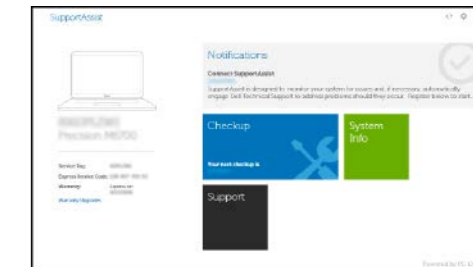

SupportAssist

Check and update your computer

Kontrola počítače a případná aktualizace

Ellenőrizze és frissítse számítógépét

Wyszukaj i zainstaluj aktualizacje komputera

Kontrolujte a aktualizujte svoj počítač