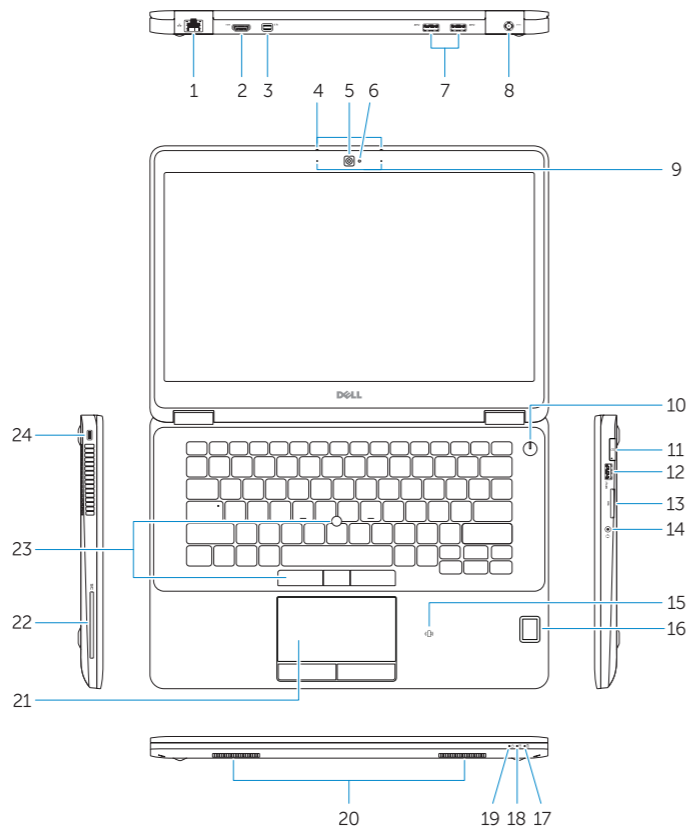

Features

Funkce | Jellemzők | Funkcje | Vlastnosti

1. Network connector
2. HDMI connector
3. Mini DisplayPort
4. Microphones (only in touchscreen)
5. Camera
6. Camera-status light
7. USB 3.0 connectors (2)
8. Power connector
9. Microphones (only in non-touchscreen)
10. Power button
11. SIM port (optional)
12. USB 3.0 connector with PowerShare
13. Memory card reader
14. Headset connector
15. Contactless smart-card reader (optional)
16. Fingerprint reader (optional)
17. Battery-status light
18. Hard-drive activity light
19. Power-status light
20. Speakers
21. Touchpad
22. Smart card reader (optional)
23. Track stick/track pad (optional)
24. Security-cable slot
25. Dock connector
26. Service-tag label

1. Síťový konektor
2. Konektor HDMI
3. Rozhraní Mini DisplayPort
4. Mikrofony (pouze s dotykovou obrazovkou)
5. Kamera
6. Kontrolka stavu kamery
7. Konektory USB 3.0 (2)
8. Konektor napájení
9. Mikrofony (pouze s bezdotykovou obrazovkou)
10. Tlačítko napájení
11. Port karty SIM (volitelné)
12. Konektor USB 3.0 s technologií PowerShare
13. Čtečka paměťových karet